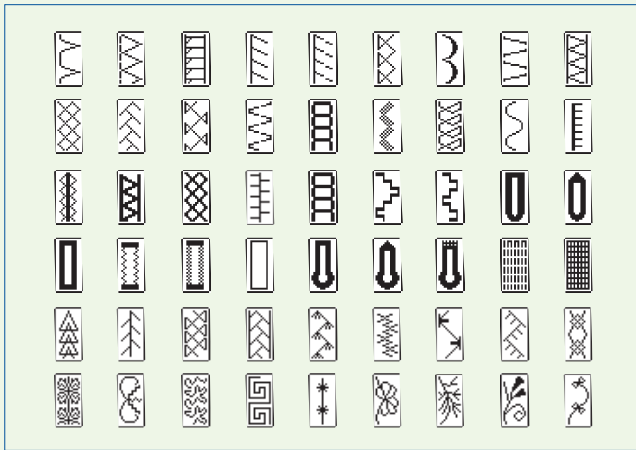

Kies voor elke toepassing de beste steek

Dankzij de honderden ingebouwde steekcombinaties, met inbegrip van een ruim gamma nuttige steken van blinde zomen tot grote decoratieve motieven, kunt u met de Innov-is 1250 de juiste steek kiezen voor elke toepassing.

- Honderden ingebouwde steekcombinaties
- Omvat 10 automatische soorten knoopsgaten, 143 utilitaire en decoratieve steken en het alfabet.