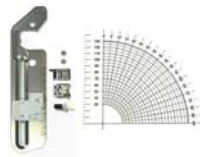

* inclusief knoopsgaten ** alleen breedte/lenge informatie

Grote stekenselectie

Innov-is 15, 35, 55

Innov-is 35, 55

Innov-is 55

Meegeleverde accessoires

Accessoires verschillen bij de diverse modellen.

Harde plastic koffer meegeleverd bij de Innov-is 35 en 55.

Optionele Accessoires

Creative Quilting Kit

Groot werkblad, grip om uit de vrije hand te quilten, Steken geleider, Quiltvoet bevestigingshouder, vrije open boventransportvoet, 1/4" quiltvoet met geleider

Decoratieve spoelhuls

Maak prachtige steken met decoratieve onderdraad.

Cirkel hulpstuk

Creëert cirkels met een straal van 30mm tot 130mm. Een geweldig hulpstuk om cirkels in naai- en decoratieve steken.